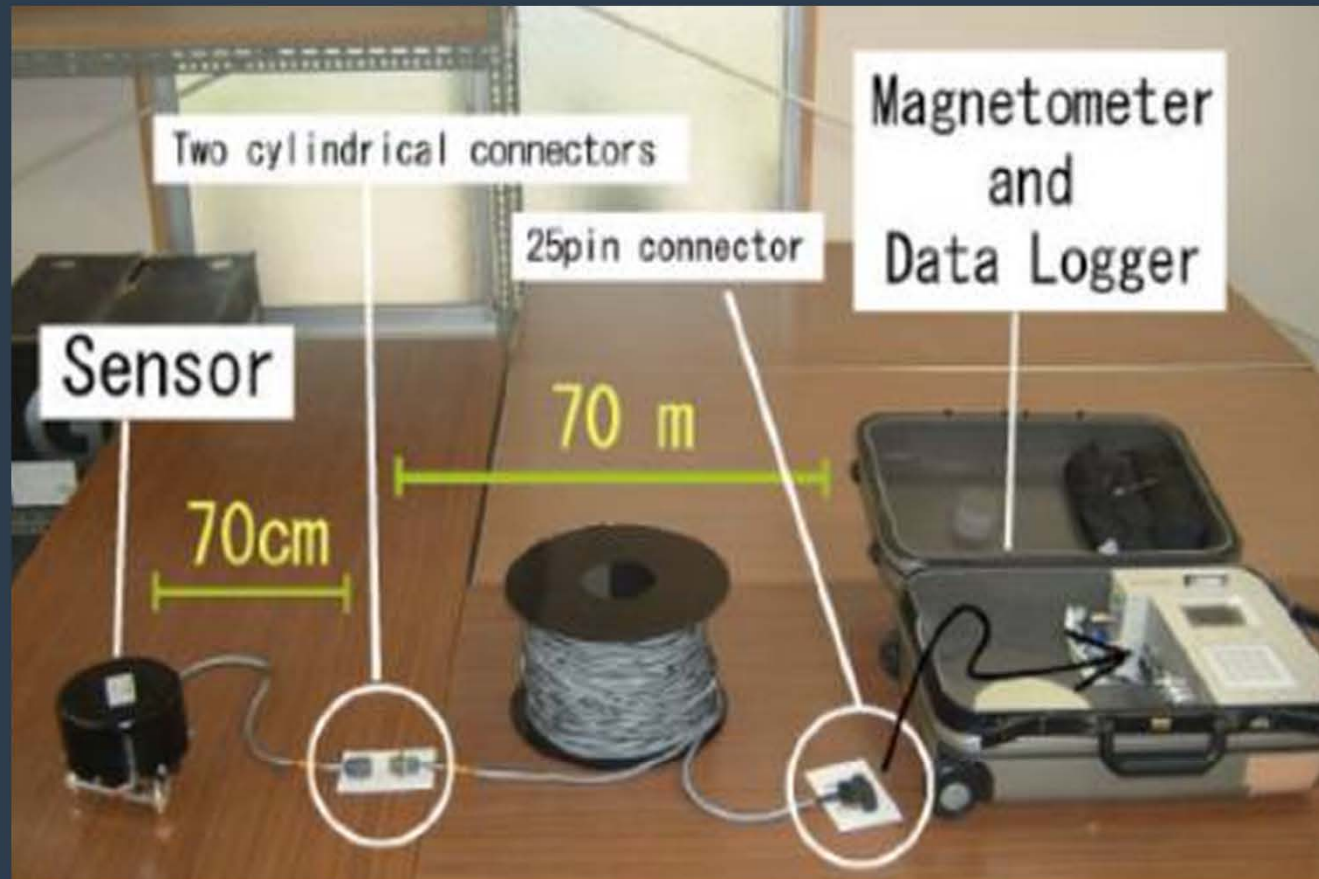

Ancon (Peru) (Glat=11.5S) 2006/10/13

New equipment from October 2012, in Ecuador

Magdas 9

MAGDAS

OBSERVATORIO
ASTRONÓMICO
QUITO
ESCUELA POLITÉCNICA NACIONAL

OBSERVATORIO
ASTRONÓMICO
QUIT
ESCUELA POLITÉCNICA NACIONAL