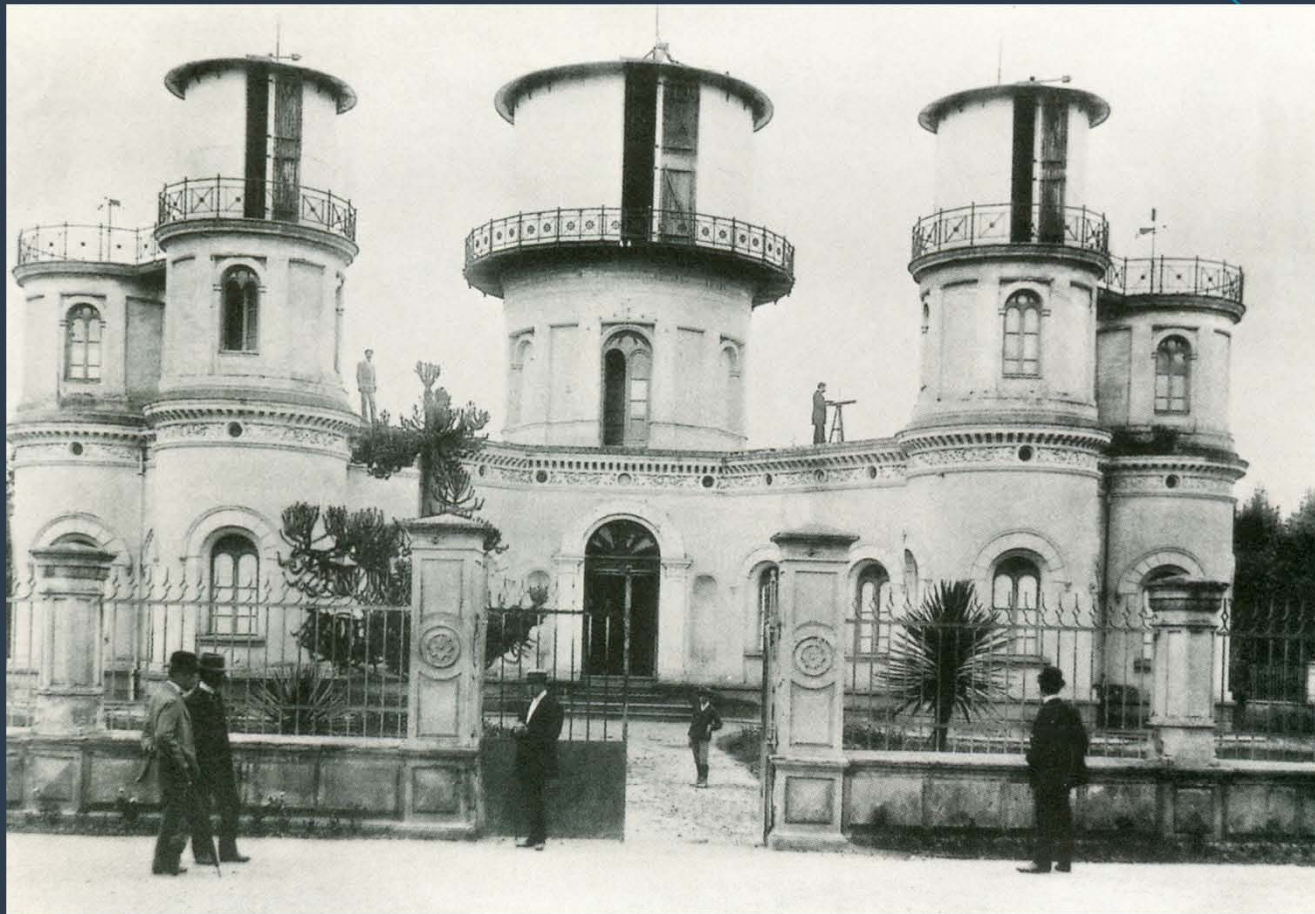

MAGDAS-ECUADOR

Christian Vásquez
Kleber Vicente

Observatorio Astronómico de Quito
Escuela Politécnica Nacional

christian.vasquez@epn.edu.ec

Lat: -0.006062, Lon: -78.357788

OBSERVATORIO
ASTRONÓMICO
QUIT
ESCUELA POLITÉCNICA NACIONAL