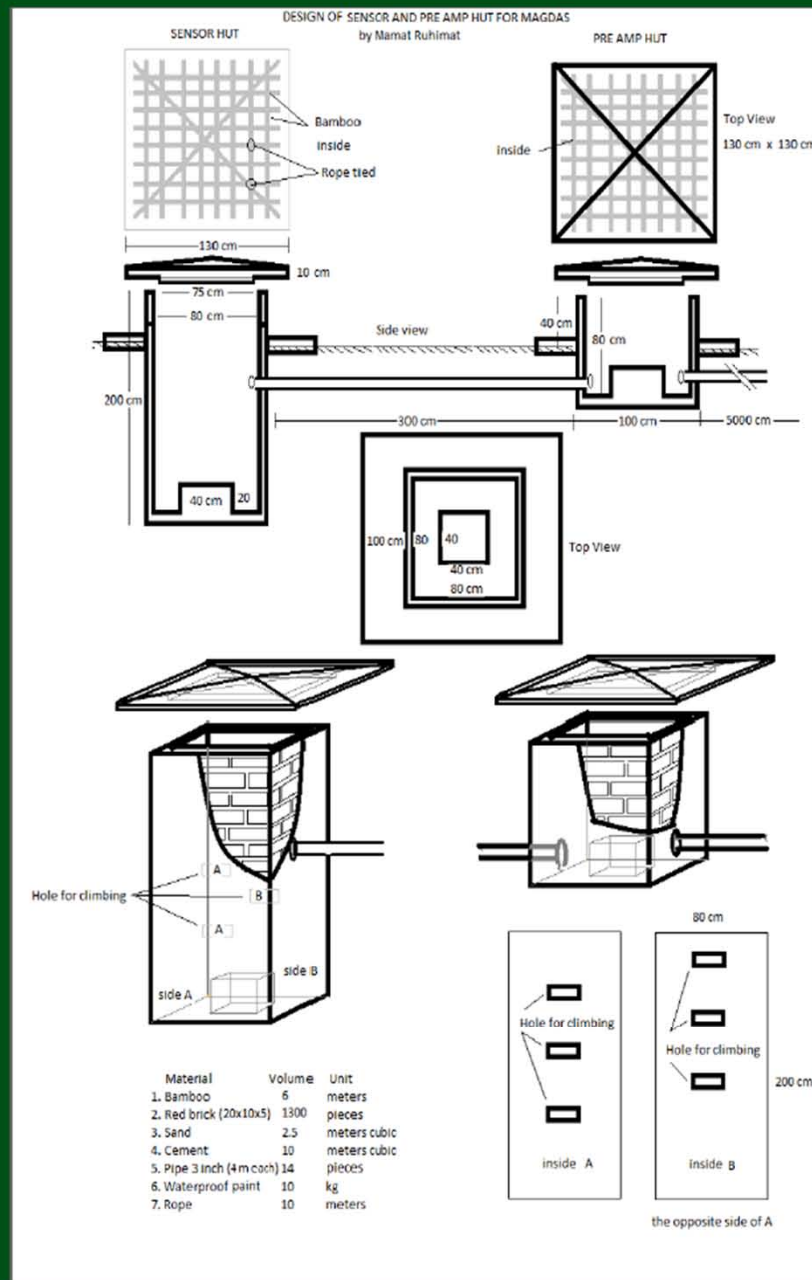

Ancon (Peru) (Glat=11.5S) 2006/10/13

New equipment from October 2012, in Ecuador

Magdas 9

MAGDAS

OBSERVATORIO
ASTRONÓMICO
QUITO
ESCUELA POLITÉCNICA NACIONAL

OBSERVATORIO
ASTRONÓMICO
QUIT
ESCUELA POLITÉCNICA NACIONAL