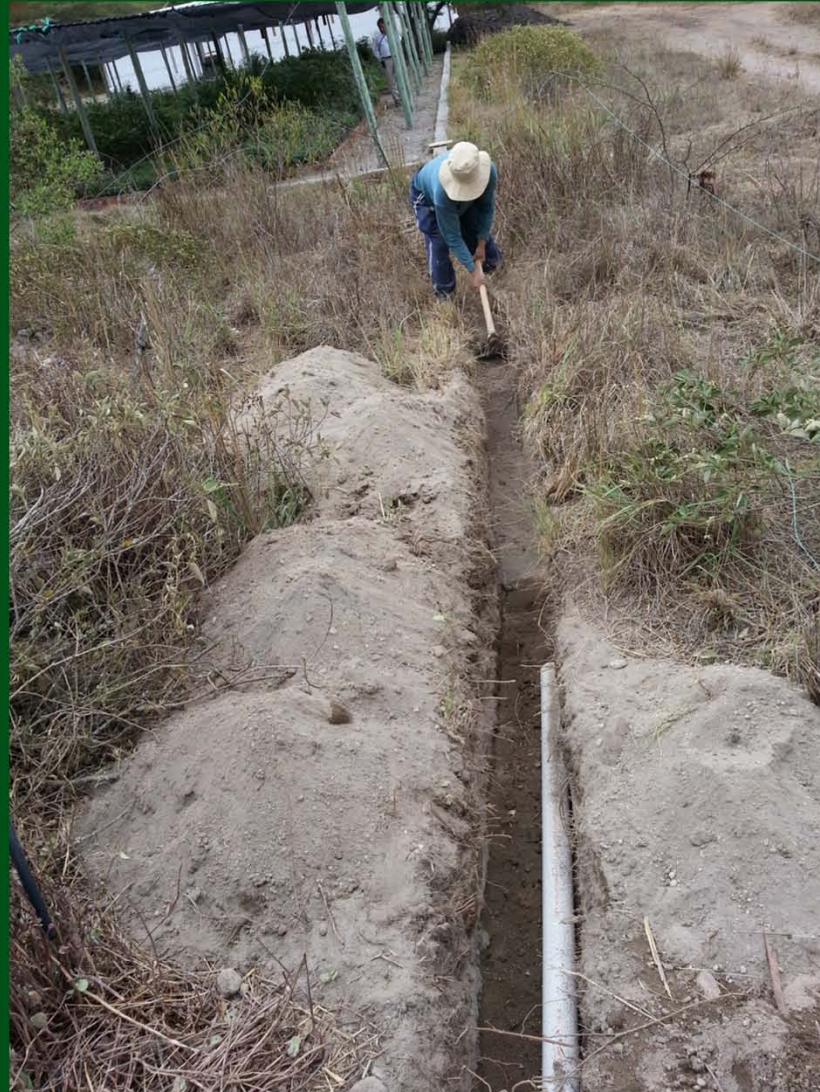

Ancon (Peru) (Glat=11.5S) 2006/10/13

New equipment from October 2012, in Ecuador

Magdas 9

MAGDAS

OBSERVATORIO
ASTRONÓMICO
QUITO
ESCUELA POLITÉCNICA NACIONAL

OBSERVATORIO
ASTRONÓMICO
QUIT
ESCUELA POLITÉCNICA NACIONAL